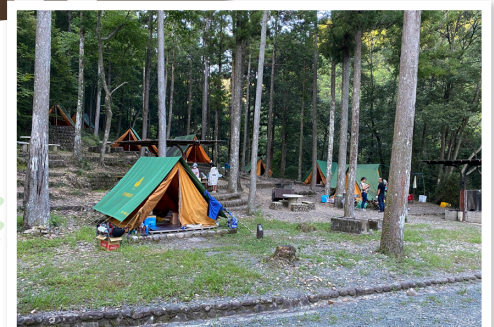

今回は思いつきで準備不足のため、
屋内に宿泊しましたが、
次回は久々のテント泊もしてみたいです♪