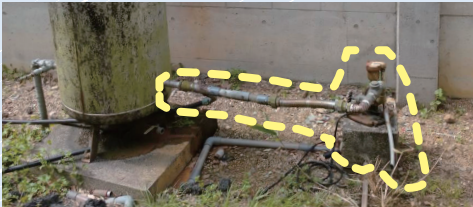

井戸なので写真に写ってない部分も、とっつても長いです!

ステイホーム中の楽しみとしてもおすすめです!