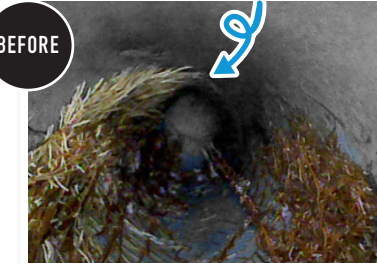

さすがに1回では
食べきれなかった
ので、数回に分けて
ゆっくり頂きました 😊

大きさは普通サイズの
4倍だそうです!!

柏餅は豊橋の二川あたりが発祥とも言われていて
理由は豊臣秀吉の勝戦にまつわるエピソードで、秀吉が食べて
「勝和餅(かちわ餅)」と呼ばせた餅が、その由来との説があるそうですよ!

モデルルーム建設

記事: 杉浦/代表

本社近隣のモデルルーム建設予定地の
スクリーウェイト貫入試験を用いた
地盤調査を行いました。
残念ながら結果は、あまり良くない数値...

柱状改良が
必要になりそう
!!

水道あれこれ ビフォーアフター

配管内の清掃

記事: 杉浦/住設部

トイレの排水の流れが悪いので確認をして欲しいと依頼を頂きました。配管の中を見ることが出来る特殊なカメラで見ると……配管の中に草の根っこがびっしり!! この状態ではトイレトーパー等が引っ掛かってしまうので、侵入した根を取り除き元通りきれいな状態に!!

今回撤去した
草の根です

BEFORE

どうやって入り込み根を伸ばしたのか自然のたくましさを感じます!

AFTER

スッキリクリーンな配管になりました。

BEFORE

AFTER

これで水の流れもスムーズになりました

水道配水用ポリエチレン管

平成30年度から、田原市の配水管(φ50mm~φ75mm)は耐衝撃性硬質ポリ塩化ビニル管(HIVP)から水道配水用ポリエチレン管(HPPE)に仕様が変更になりました。水道配水用ポリエチレン管の特徴は、EF(エレクトロフュージョン)接合により一体化管路を構築。継手の抜けがありません!!