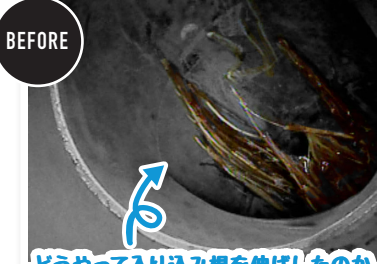

さすがに1回では
食べきれなかった
ので、数回に分けて
ゆっくり頂きました 😊

大きさは普通サイズの
4倍だそうです!!

柏餅は豊橋の二川あたりが発祥とも言われていて
理由は豊臣秀吉の勝戦にまつわるエピソードで、秀吉が食べて
「勝和餅(かちわ餅)」と呼ばせた餅が、その由来との説があるそうですよ!

モデルルーム建設

記事: 杉浦/代表

本社近隣のモデルルーム建設予定地の
スクリーウェイト貫入試験を用いた
地盤調査を行いました。
残念ながら結果は、あまり良くない数値...

柱状改良が
必要になりそう
!!

水道あれこれ ビフォーアフター

配管内の清掃

記事: 杉浦/住設部

トイレの排水の流れが悪いので確認をして欲しいと依頼を頂きました。配管の中を見ることが出来る特殊なカメラで見ると……配管の中に草の根っこがびっしり!! この状態ではトイレトーパー等が引っ掛かってしまうので、侵入した根を取り除き元通りきれいな状態に!!

今回撤去した
草の根です

BEFORE

どうやって入り込み根を伸ばしたのか自然のたくましさを感じます!

AFTER

スッキリクリーンな配管になりました。

BEFORE

AFTER

これで水の流れもスムーズになりました

水道配水用ポリエチレン管

平成30年度から、田原市の配水管(φ50mm~φ75mm)は耐衝撃性硬質ポリ塩化ビニル管(HIVP)から水道配水用ポリエチレン管(HPPE)に仕様が変更になりました。水道配水用ポリエチレン管の特徴は、EF(エレクトロフュージョン)接合により一体化管路を構築。継手の抜けがありません!!