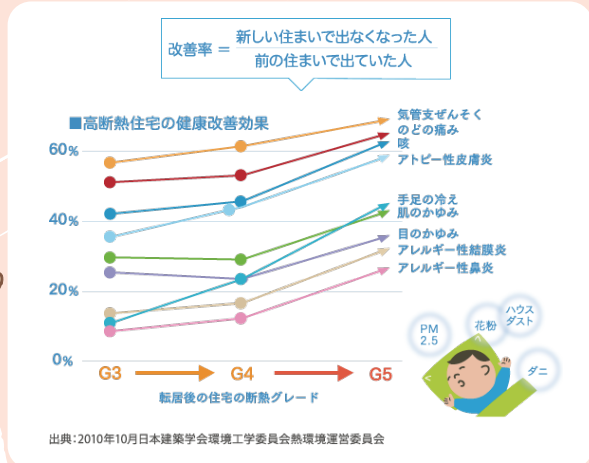

エースホームの家づくりは『高断熱・省エネ』

高断熱・高気密の目安になる次世代省エネ基準をクリア。一年中快適でクリーンな室内環境が実現します。

家族の健康にやさしい住宅です!

記事: 鈴木/住宅事業部

エースホーム田原・豊橋店
インスタQRコード
エースホーム田原・豊橋店 ホームページ
<https://www.acehome-sugitetsu.com>

次号からは今回は、発行して参ります。

SUGITETSU

田原市密着 水回り専門店 株式会社スギテツ

TEL.0531-33-0178

〒441-3608 愛知県田原市折立町西原畑79-2 FAX .0531-33-0258

住宅水道設備

井戸工事

農業用水工事

本管工事

スギテツはリクシルリフォームネットの正規加盟店です

農業や企業活動に関する水道工事もおまかせください!