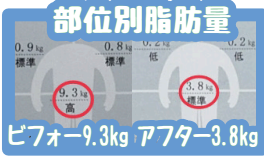

2022-04-26 10:00:22
ライトモーニング ¥150
ブレンドコーヒー ¥290

コスパも良好です

体の変化

記事: 森下 / 工務部

スポーツジムに通い始めて1年が経過し、体の変化が実感できるようになりました！
1年前はメタボ寸前で健康診断の結果も悪く、危機感を感じスポーツジムに通うことに🧐👉
毎月InBody (体成分分析装置) で結果を確認し、トレーニング内容の見直しを行っています。
自分の場合、有酸素運動は嫌いなので一切行いません。
無酸素運動である、筋トレのみ行います。
それでも体脂肪を10%程減らすことができました。
体形も随分と変わり、ポッコリしていたお腹もスッキリしました。
これからもコロナ対策をしっかりとして週3で頑張っていきます。