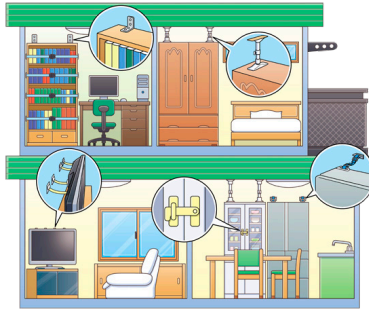

家の中の安全対策編

参照: 政府広報オンラインHP