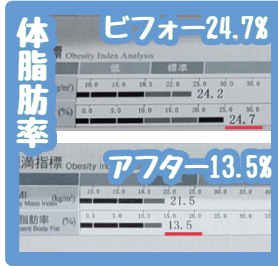

2022-04-26 10:00:22
ライトモーニング ¥150
ブレンドコーヒー ¥290

コスパも良好です

体の変化

記事: 森下 / 工務部

スポーツジムに通い始めて1年が経過し、体の変化が実感できるようになりました！
1年前はメタボ寸前で健康診断の結果も悪く、危機感を感じスポーツジムに通うことに🧐👉
毎月InBody (体成分分析装置) で結果を確認し、トレーニング内容の見直しを行っています。
自分の場合、有酸素運動は嫌いなので一切行いません。
無酸素運動である、筋トレのみ行います。
それでも体脂肪を10%程減らすことができました。
体形も随分と変わり、ポッコリしていたお腹もスッキリしました。
これからもコロナ対策をしっかりとして週3で頑張っていきます。

ハマボウフウ発見

記事: 川口 / 総務部

3月から5月が旬といわれているハマボウフウを求めて海岸へ！
激減していると聞いていましたが、確かに見つけるのに苦労しました。
自生しているものはやや固い物が多く風味も強いので、一度熱湯にくぐらせた方がいいそうです。
天ぷらにしようかおひたしや和え物にしようか.....
自然の恵みをいただけることに日々感謝です🌟

さくら満開 (少し遅いですが)

弊社のすぐ近所に清田小学校 (折立町) があります。清田小学校は、道路沿いにたくさんのさくらの木が植わっていて、毎年春になると満開になります。
今年は、卒業式から入学式の頃まで綺麗なさくらを見ることが出来ました。是非一度ご覧ください！