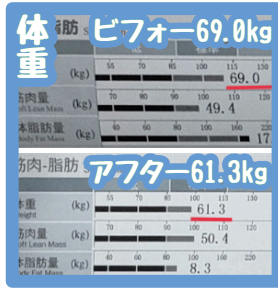

2022-04-26 10:00:22
ライトモーニング ¥150
ブレンドコーヒー ¥290

コスパも良好です

体の変化

記事: 森下 / 工務部

スポーツジムに通い始めて1年が経過し、体の変化が実感できるようになりました！
1年前はメタボ寸前で健康診断の結果も悪く、危機感を感じスポーツジムに通うことに🧐👉
毎月InBody (体成分分析装置) で結果を確認し、トレーニング内容の見直しを行っています。
自分の場合、有酸素運動は嫌いなので一切行いません。
無酸素運動である、筋トレのみ行います。
それでも体脂肪を10%程減らすことができました。
体形も随分と変わり、ポッコリしていたお腹もスッキリしました。
これからもコロナ対策をしっかりとして週3で頑張っていきます。