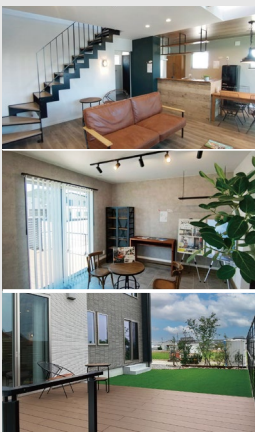

開催日
2022 **7月** **16日** (土) **17日** (日)
10:00~16:00
(12:00~13:00は休止)
場所
田原市折立町 (折立バス停前)
(混み合う場合は、入場制限をする可能性があります。ご了承ください。)

モデルハウスお披露目イベント開催!!

田原市折立町・折立バス停前にエースホームのモデルハウスがいよいよ7月16日(土)・18日(日)にグランドオープンします!

グランドオープン期間中は予約不要でご覧いただけます。お気軽にご来場ください!

- ☒ 外観モダン・内観は王道インダストリアル
- ☒ 楽しさいろいろ土間アトリエ
- ☒ スムーズな家事ラク動線
- ☒ 吹抜けのあるLDK などなど……。
- ☒ 視線を感じないプライベートバルコニー
- ☒ ブラックフレームのアイアン階段
- ☒ 大容量のパントリー

ぜひご来場いただき、心安らぐ空間をご体感ください!!

それでは今回はここまで。次号からも楽しんで発行して参ります。

イベントの詳細はインスタ・HPでチェックをお願いします! スタッフ一同、みなさまのお越しを心よりお待ちしております!!

ACE HOME
TO THE NEXT STANDARD.

SUGITETSU

田原市密着 水回り専門店 株式会社スギテツ

TEL.0531-33-0178

〒441-3608 愛知県田原市折立町西原畑79-2 FAX .0531-33-0258

木造注文住宅

住宅水道設備

農業用水工事

井戸工事

スギテツはリクシルリフォームネットの正規加盟店です

農業や企業活動に関する水道工事もおまかせください!