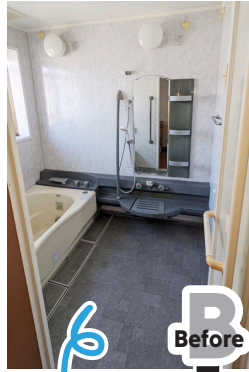

鍵入れですよ！

Yさま、おめでとうございます！

これからも末永いお付き合いを
よろしくお願
いたします！

記事：鈴木/住宅事業部

お施主様への感謝の気持ちと喜びが溢れる記念撮影

鍵の説明中。

お施主さまに鍵【本キー】をお渡しして、ドアをOPEN！していただきます。

ユニットバス 改修工事を しました

ユニットバスの改修工事をさせて頂きました！！
自分が今まで見たことのないハイスペックで多機能なお風呂だったので紹介させていただきます。中でも驚いたのがお風呂が自動でお掃除してくれる機能です。お風呂掃除といえば浴槽の中を磨いて、洗い場も掃除してと毎日使う場所なので掃除も毎日される方がほとんどだと思います。その作業をボタン一つワンタッチで終わらせることができるのはとても魅力的ですね！
次回はユニットバスの機能部についてもう少し詳しくご紹介いたします。