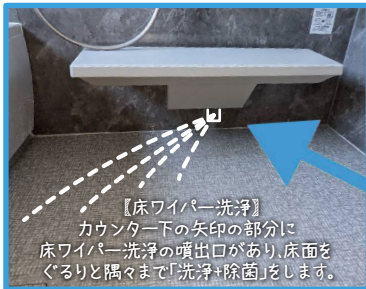

## ユニットバス 改修工事を しました

先月のスギテツレターで紹介させていただいたハイスペックなお風呂の機能部をご紹介します。

### ☆おそうじ浴槽

ふろふたを閉じてボタンを押すと、『排水→洗浄→洗剤吹き付け→すすぎ』まで、自動で浴槽内の掃除を行います。手洗いは二週間に一回程度。

左、洗剤投入口  
右、自動で排水栓の開閉ができるボタン

### ☆床ワイパー洗浄

入浴後にボタンを押すだけで「皮脂・角質汚れ」を洗い流し「キレイ除菌水」でカビやピンク汚れの発生を抑えます。

キレイ除菌水は薬品や洗剤を使わず水道水を電気分解した除菌水で除菌、分解、漂白などの効果があります。✨

記事: 渡會  
/住設部

【床ワイパー洗浄】  
カウンター下の矢印の部分に床ワイパー洗浄の噴出口があり、床面をぐるりと隅々まで「洗浄+除菌」をします。