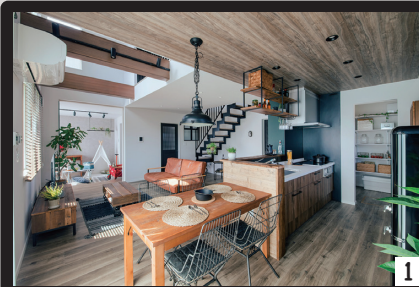

記事: 鈴木 / 住宅事業部

- 1 パントリーを併設した家事ラク動線のキッチン♪
- 2 趣味や遊びにワクワク感満載な土間アトリエ(家キャン仕様です👏)
- 3 庭ではプライベートな時間をゆっくり満喫

などなど...この続きはモデルハウスで
見学予約受付中。お気軽にお声がけください!?

最新情報はエースホーム田原・豊橋店の Instagram で
お知らせしています。のぞいてみてくださいね♪

今年一年皆様には大変お世話になりました。
御礼申し上げます。これからも
協力していただきありがとうございます。
ほんとうにありがとうございます。
今後とも皆様にご満足いただけるサービス
をお届けさせていただきますので、来年も
どうぞよろしくお願いいたします。
それでは、よいお年を👏