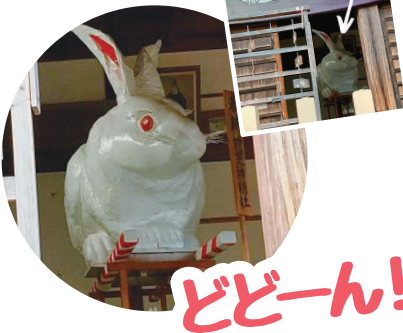

## 新年あけましておめでとうございます 今年もよろしくお祈りします😊🎆

ハッピーバースデー  
りょうえい★&  
ハッピーニューイヤー

皆さん、年末年始はどのように過ごされましたか？

我が家のクリスマスイブは3男の誕生日♪

早いもので12歳になりました。そして1月3日には、  
2年ぶりに息子たち3人揃って「法多山」へ初詣に🚗

記事:杉浦/  
代表

3人とも後ろ姿が頼もしくなってきました↑↑😊

## ウサギの神社に初詣

2023年は「ウサギ年」ということで豊川市にある  
「菟足神社」に初詣に行ってきました！

拝殿の中には、なんと  
「大きなウサギさん」がいるんですよ♪

大人気のため残念ながら菟足神社の元旦の御朱印は  
終了😭 気を取り直してすぐ側にある五社稲荷社へ。

記事:鈴木/  
住宅事業部

どびーん!

もちろん地元田原市の  
峯山神社・巴江神社  
にも参拝しました😊

素敵な一年に  
なりますように!!

## 水道 あれこれ ココがポイント!