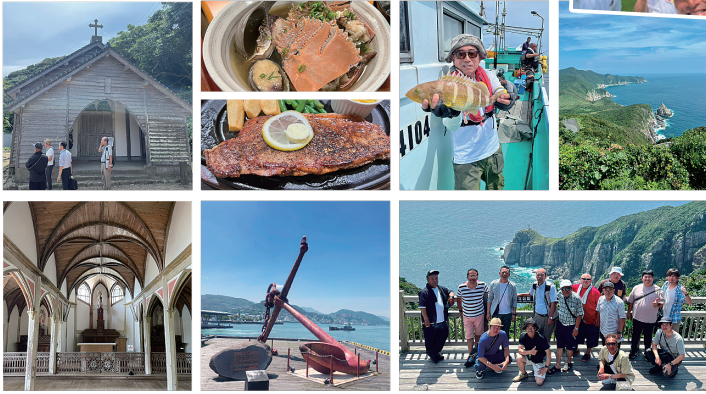

記事: 渡會/住設部

夏の思い出

ご安全に! 工務部森下です😊

家族旅行で福井県に行ってきました🐶

目的は子供の頃から行きたかった

『芝政ワールド』CM通りの大きいプールでした!

他には、かつやまディノパークと永平寺に行きました。

子供たちの喜ぶ顔を見て、

“自分はこのために頑張っているんだ”

と実感しました😊🌟

記事: 森下/工務部

永平寺

芝政ワールド

ついに五島列島へ

記事: 杉浦 / 代表

土木協会で幹事をさせていただいたので、**以前から一度は訪れたかった長崎県「五島列島」へ視察研修に行ってきました。**世界遺産となった隠れキリシタンの歴史で有名な教会などの建造物、眼下に広がる断崖絶壁とマリンドリーの絶景、海の幸🍣だけでなく五島牛や五島うどんなどのグルメまで、五感をフルに稼働させてのとても充実した視察となりました😊