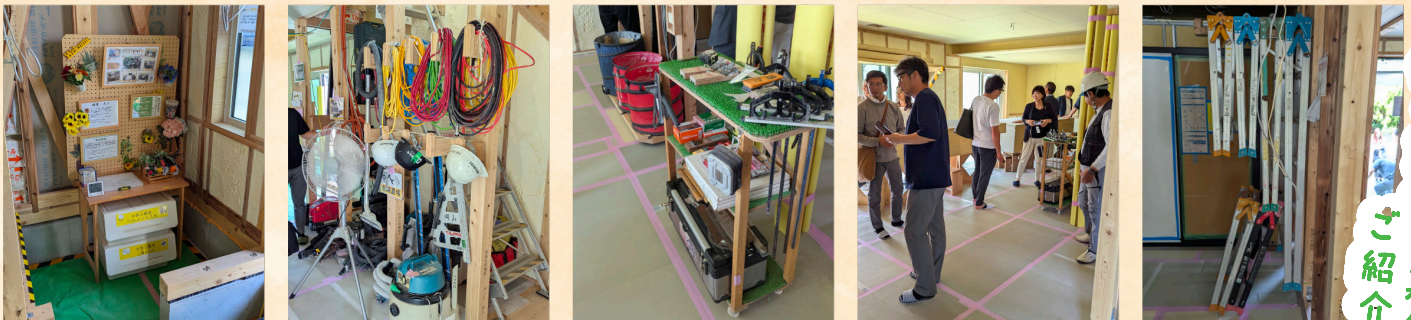

共に働く若者を募集しています。
ぜひ紹介お願いします。

地鎮祭

豊橋市E様邸、始まりま〜す

記事: 杉浦/代表