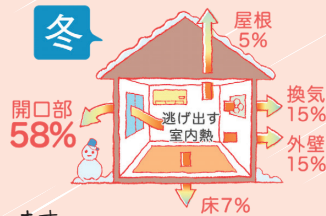

## 家族の健康を守る高断熱の家！

今回は「失敗しない窓・サッシの選び方」についてお伝えします。

### 『建物の中で熱の出入りが多いのは、壁ではなく「窓」！』

寒いですね〜😓 コタツの中で丸くなって過ごしたい冬…。  
 夏の冷房中に熱が入ってくる割合は、外壁が7%なのに対して、窓などの開口部は73%にもなります。冬に暖房の熱が逃げる割合も58%にも及びます。  
 暑さの7割、寒さの6割は窓に原因があるのです😓

**窓の断熱性は、サッシやガラスの素材で大きく変わります。**  
**アルミ窓 / 複層ガラスの一般的な窓と、樹脂窓 / 3層ガラスの高性能窓を比べると、窓で出入りする熱の量に約4倍の差が！**  
**高性能窓なら、冷暖房費も低く抑えられて経済的です。**

エースホームではこの断熱性能における窓の重要性に着目し、非常に熱の通りにくいサッシを採用し、建物全体での高い断熱性能を実現しています。

**夏の暑さや冬の急激な温度変化は、不快だけでなく体へのストレスにもなります。家族が健康で快適に過ごすためには、家の断熱性能は大切ですね😊**

高断熱住宅は健康と家計にもやさしいんです！

記事：鈴木/住宅事業部

それは今回まで、次号からも楽しんで発行して参ります。

エースホーム田原・豊橋店 インスタQRコード  
 エースホーム田原・豊橋店 ホームページ  
<https://www.acehome-sugitetsu.com>