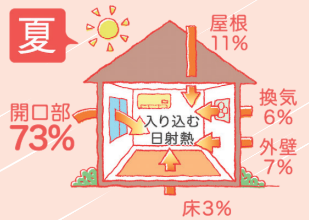

## 家族の健康を守る高断熱の家！

今回は「失敗しない窓・サッシの選び方」についてお伝えします。

### 『建物の中で熱の出入りが多いのは、壁ではなく「窓」！』

寒いですね〜😓 コタツの中で丸くなって過ごしたい冬…。  
 夏の冷房中に熱が入ってくる割合は、外壁が7%なのに対して、窓などの開口部は73%にもなります。冬に暖房の熱が逃げる割合も58%にも及びます。  
 暑さの7割、寒さの6割は窓に原因があるのです😓

**窓の断熱性は、サッシやガラスの素材で大きく変わります。**  
**アルミ窓 / 複層ガラスの一般的な窓と、樹脂窓 / 3層ガラスの高性能窓を比べると、窓で出入りする熱の量に約4倍の差が！**  
**高性能窓なら、冷暖房費も低く抑えられて経済的です。**

エースホームではこの断熱性能における窓の重要性に着目し、非常に熱の通りにくいサッシを採用し、建物全体での高い断熱性能を実現しています。

**夏の暑さや冬の急激な温度変化は、不快だけでなく体へのストレスにもなります。家族が健康で快適に過ごすためには、家の断熱性能は大切ですね😊**

高断熱住宅は健康と家計にもやさしいんです！

記事：鈴木/住宅事業部

それは今回まで、次号からも楽しんで発行して参ります。

エースホーム田原・豊橋店 インスタQRコード  
 エースホーム田原・豊橋店 ホームページ  
<https://www.acehome-sugitetsu.com>