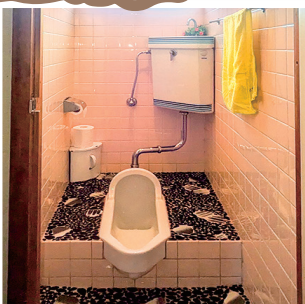

...って偉そうに言うほどの腕前ではないですが🤪

水道
あれこれ
コツがポイント!

小川様邸リフォーム

今回、昔から大変お世話になっている小川様 (小中山町)
の浴室やトイレのリフォームをさせていただきました!!

今回も弊社に
ご依頼いただき、誠に
ありがとうございました😊

トイレ before

トイレは、和式から洋式にし床もバリアフリー化することによって
段差なくスムーズに使えるよう改修させていただきました😊