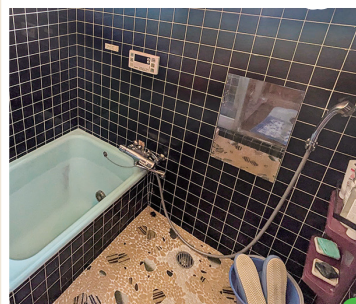

...って偉そうに言うほどの腕前ではないですが🤪

水道
あれこれ
コツがポイント!

小川様邸リフォーム

今回、昔から大変お世話になっている小川様 (小中山町)
の浴室やトイレのリフォームをさせていただきました!!

今回も弊社に
ご依頼いただき、誠に
ありがとうございました😊

トイレ before

トイレは、和式から洋式にし床もバリアフリー化することによって
段差なくスムーズに使えるよう改修させていただきました😊

トイレ After

浴室 before

浴室をユニットバスにして、段差をなくし冬でも暖かい
ように浴室暖房機を設置させていただきました🔥

浴室 After

記事: 杉浦/住設部

遠州灘サーフフィッシング

冬の時期になると遠州灘(伊良湖岬～御前崎)の広い範囲で砂浜からリアーで魚が釣れるようになります。魚種はスズキ、ブリ、ヒラメ、オオニベなど様々な魚が釣れるので、人気のサーフなどでは朝早くから大勢の人で賑わいがあります。毎回釣れるわけでは無いので難しいですが、だからこそ釣れたときの感動はあります😄